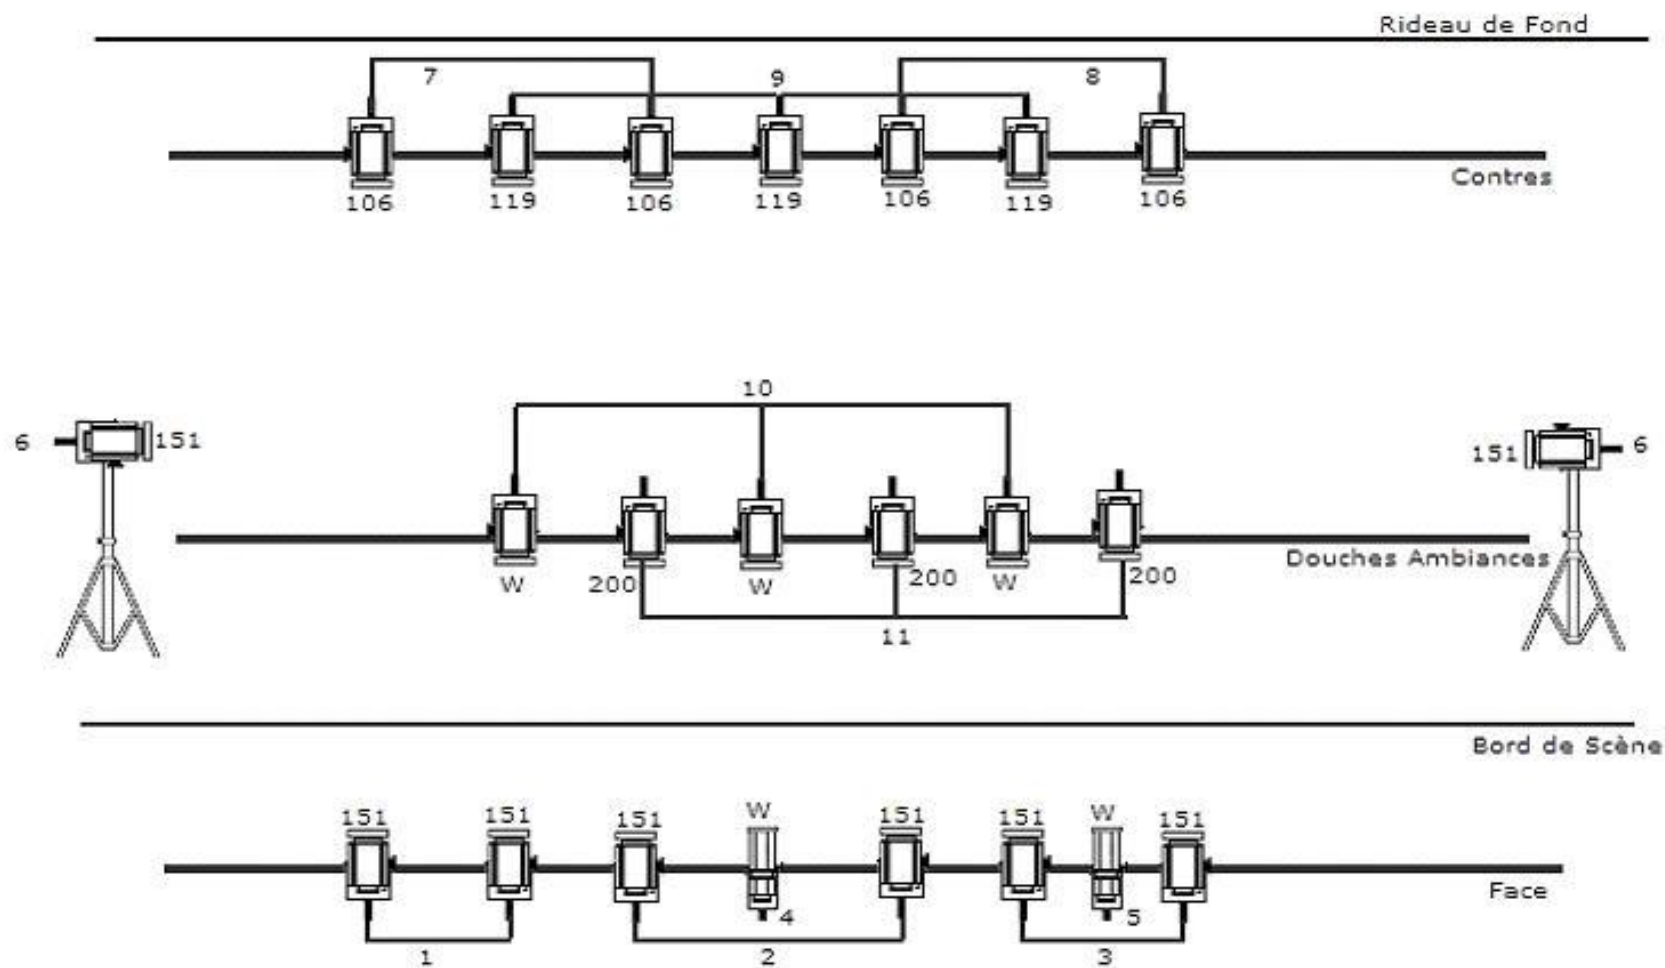

Plan de Feu « Au Cirque Fanfaron »

ce plan de feu est adaptable suivant le lieu.

Contact: Patrick London 06.87.47.63.84 patrick.london@free.fr